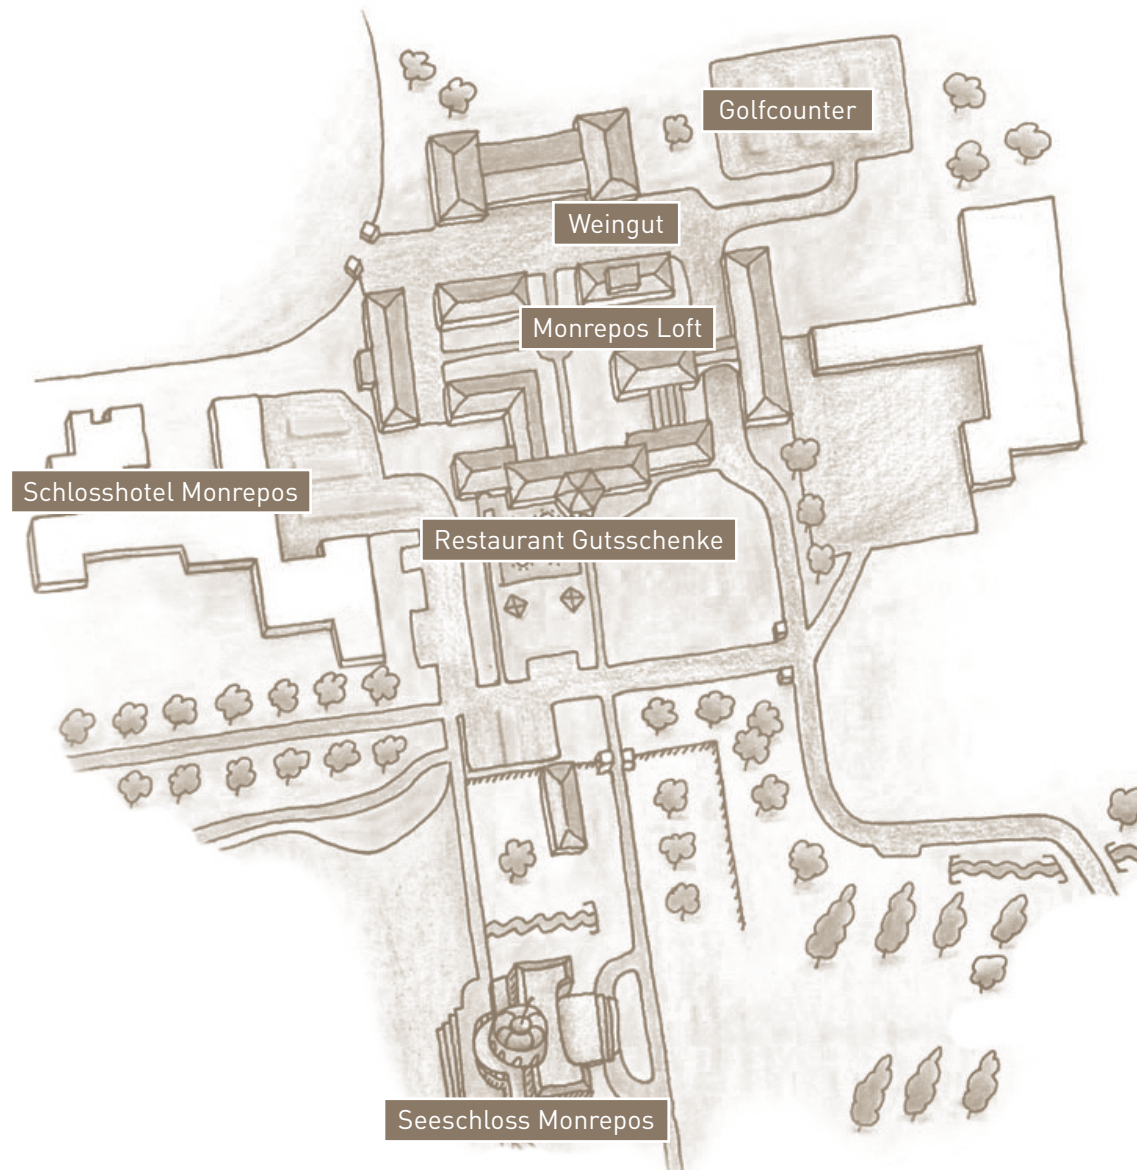

PLAN DER ANLAGE

SCHLOSSHOTEL
MONREPOS
LUDWIGSBURG

Schlosshotel Monrepos
Finkbeiner Hotel Beteiligungs GmbH & Co. KG
Domäne Monrepos 22 | 71634 Ludwigsburg
Telefon +49 (0) 71 41-302 0 | Telefax +49 (0) 71 41-302 200
info@schlosshotel-monrepos.de | www.schlosshotel-monrepos.de